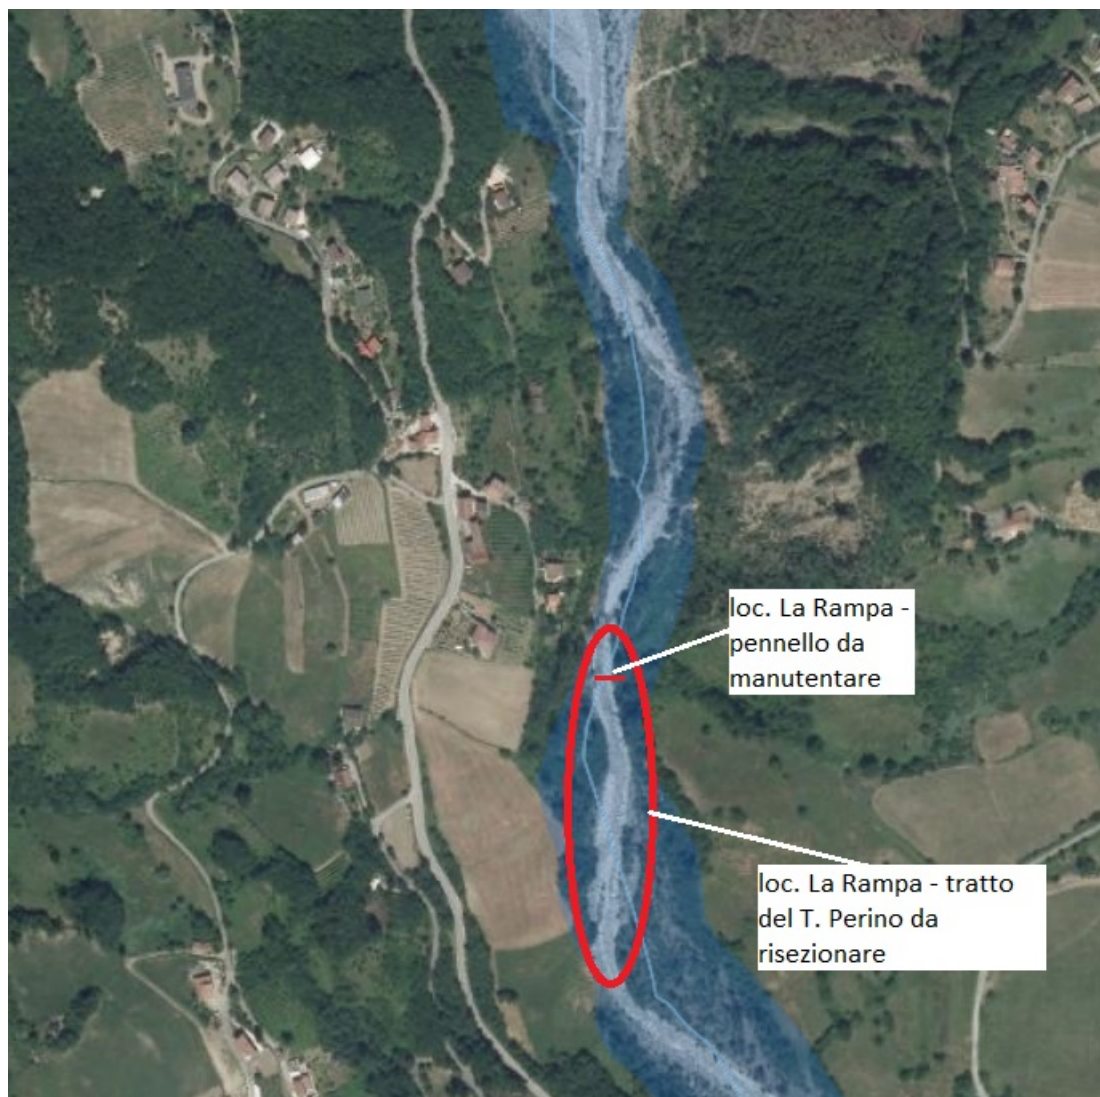

COD. 2B2A505

C.T.R. 1:5.000 :

LOC. POGGIO PAIONE 179153

LOC. PERINO-MOLINO FINONE 179153

LOC. LA RAMPA 179153

LOC. BOCITO 197034

LOC. LE MOLINE 197034

LOC. LOBBIA 197061

Coordinate : WGS84 UTM32N: X 540.322,96 Y 4.961.376,15 (Loc. La Rampa)

FOTO AEREA LOC. POGGIO PAIONE

FOTO AEREA LOC. LA RAMPA

FOTO AEREA LOC. BOCITO

FOTO AEREA LOC. LE MOLINE

LOC. LOBBIA