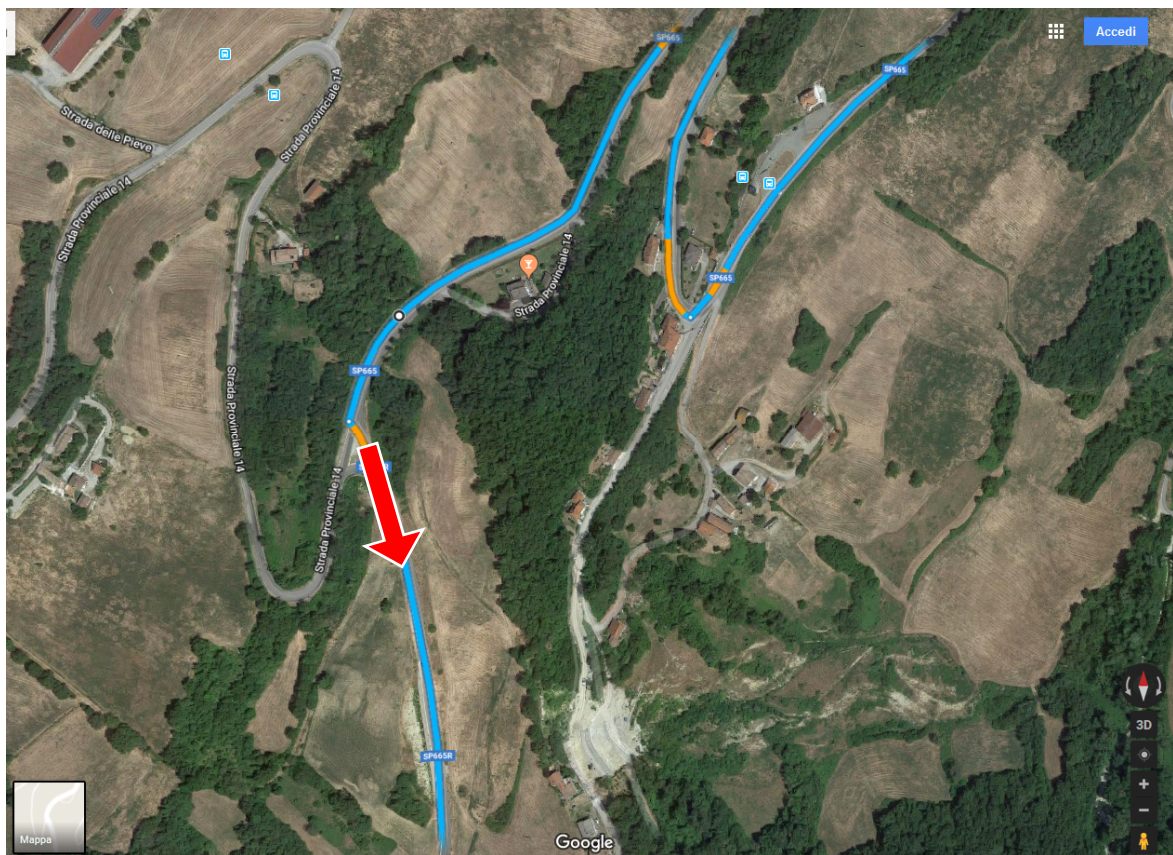

PUNTO DI RITROVO:

Loc. Pianestolla

Comune: Tizzano Val Parma (PR)

Coordinate: 44° 28' 58.66" N – 10° 13' 00.40" E

Venendo da Parma prendere la SP665 in direzione Langhirano e proseguire fino alla località Pastorello.

Alla rotonda di Pastorello prendere a sinistra proseguendo sulla SP665

in direzione Tizzano Val Parma-Lagrimone.

In località Boschetto (causa interruzione per frana) tenete la destra imboccando la SP14 direzione Tizzano Val Parma.

Dopo un paio di tornanti prendete il bypass SP665R sulla sinistra e proseguire fino a raggiungere la località Lagrimone.

Arrivati a Lagrimone voltare a destra e prendere la Strada della Val Bardea, proseguite per alcuni chilometri superando le località Madurera e Pratulungo e seguire le indicazioni per Pianestolla fino al punto di ritrovo.